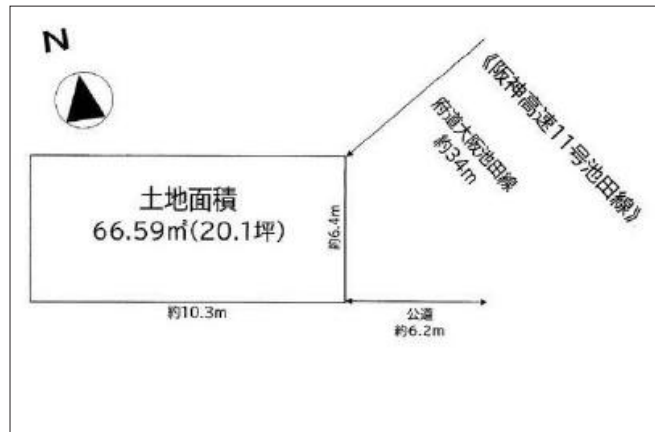

豊中市走井 土地 1,400万円

写真

間取り図

写真

物件の地図

物件種目	土地		
物件No.	43812		
所在地	大阪府豊中市走井1丁目		
価格	1,400万円	月々支払額	39,520円 <small>※1</small>

土地面積	66.59㎡(20.14坪)	坪単価	
小学校区	箕輪小学校	中学校区	第五中学校

建ぺい率	60%	容積率	300%
都市計画	市街化区域	用途地域	準工業
地目	宅地	現況	居住中

交通	阪急宝塚本線岡町駅から徒歩15分
接道状況	東側：幅員6.4m 公道に6.2m接面
設備	
周辺環境	
セールスポイント	
備考	

この物件の詳細情報は・・・ http://www.nexus-japan.jp/estate/details_110269.html

1 全額借入、35年返済、変動金利1%の場合
 2 状況によっては契約済、または価格に変動が生じる場合がございますので、あらかじめご了承くださいませ。