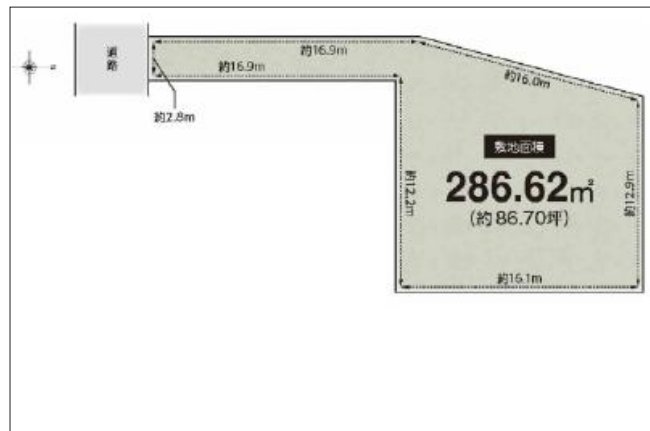

宝塚市清荒神 土地 2,680万円

写真

写真

間取り図

物件の地図

物件種目	土地		
物件No.	45046		
所在地	兵庫県宝塚市清荒神4丁目		
価格	2,680万円	月々支払額	75,653円 <small>※1</small>

土地面積	286.62㎡(86.70坪)	坪単価	
小学校区	売布小学校	中学校区	宝塚中学校

建ぺい率	50%	容積率	100%
都市計画	市街化区域	用途地域	第一種低層住居専用
地目	宅地	現況	

交通	阪急宝塚本線清荒神駅から徒歩10分
接道状況	南側：幅員4.4m 公道に2.8m接面
設備	
周辺環境	
セールスポイント	
備考	

この物件の詳細情報は・・・ [http://www.nexus-japan.jp/estate/details\\_110560.html](http://www.nexus-japan.jp/estate/details_110560.html)

1 全額借入、35年返済、変動金利1%の場合  
2 状況によっては契約済、または価格に変動が生じる場合がございますので、あらかじめご了承くださいませ。