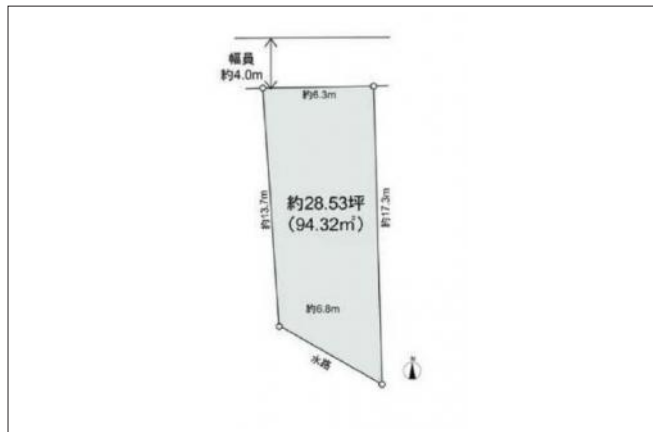

## 尼崎市武庫之荘 土地 2,780万円

写真

間取り図

写真

物件の地図

物件種目	土地		
物件No.	47251		
所在地	兵庫県尼崎市武庫之荘6丁目		
価格	2,780万円	月々支払額	78,476円 <small>※1</small>

土地面積	94.32m <sup>2</sup> (28.53坪)	坪単価	
小学校区	武庫東小学校	中学校区	武庫東中学校

建ぺい率	60%	容積率	200%
都市計画	市街化区域	用途地域	第一種中高層住居専用
地目	宅地	現況	

交通	阪急神戸本線武庫之荘駅から徒歩25分
接道状況	幅員4m
設備	
周辺環境	
セールスポイント	
備考	

この物件の詳細情報は・・・ [http://www.nexus-japan.jp/estate/details\\_111174.html](http://www.nexus-japan.jp/estate/details_111174.html)

1 全額借入、35年返済、変動金利1%の場合  
2 状況によっては契約済、または価格に変動が生じる場合がございますので、あらかじめご了承くださいませ。