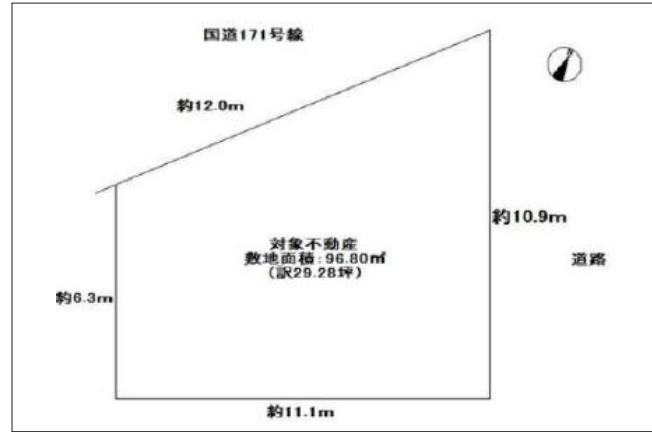

伊丹市昆陽 土地 2,600万円

写真

間取り図

写真

物件の地図

物件種目	土地		
物件No.	48249		
所在地	兵庫県伊丹市昆陽4丁目		
価格	2,600万円	月々支払額	73,395円 <small>※1</small>

土地面積	96.80㎡(29.28坪)	坪単価	
小学校区	稲野小学校	中学校区	西中学校

建ぺい率	60%	容積率	200%
都市計画	市街化区域	用途地域	第一種住居
地目	宅地	現況	居住中

交通	阪急伊丹線伊丹駅から徒歩20分
接道状況	北西側：幅員20m
設備	
周辺環境	
セールスポイント	
備考	水道分担金別途160,400円要
この物件の詳細情報は・・・ http://www.nexus-japan.jp/estate/details_I11406.html	

1 全額借入、35年返済、変動金利1%の場合
2 状況によっては契約済、または価格に変動が生じる場合がございますので、あらかじめご了承くださいませ。