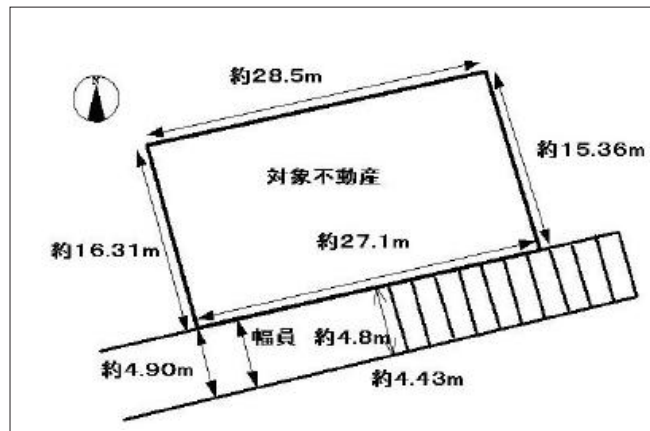

宝塚市平井山荘 土地 490万円

写真

間取り図

写真

物件の地図

物件種目	土地		
物件No.	48324		
所在地	兵庫県宝塚市平井山荘		
価格	490万円	月々支払額	13,832円 <small>※1</small>

土地面積	443.62㎡(134.20坪)	坪単価	
小学校区	長尾小学校	中学校区	山手台中学校

建ぺい率	50%	容積率	100%
都市計画	市街化区域	用途地域	第一種低層住居専用
地目	宅地	現況	居住中