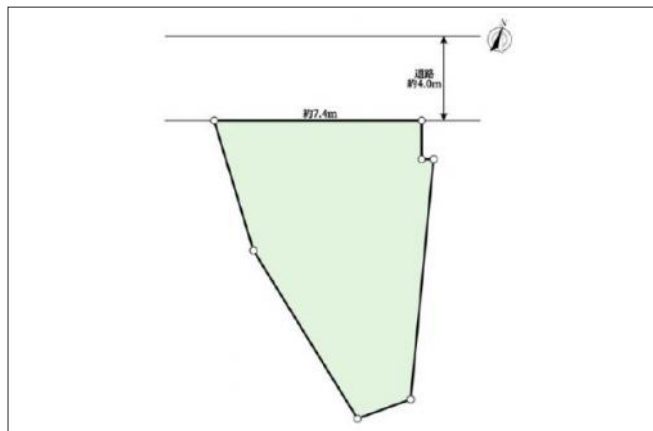

伊丹市千僧 土地 1,680万円

写真

間取り図

写真

物件の地図

物件種目	土地		
物件No.	49366		
所在地	兵庫県伊丹市千僧4丁目		
価格	1,680万円	月々支払額	47,424円 <small>※1</small>

土地面積	61.80㎡(18.69坪)	坪単価	
小学校区	稲野小学校	中学校区	西中学校

建ぺい率	60%	容積率	160%
都市計画	市街化区域	用途地域	第二種中高層住居専用
地目	宅地	現況	

交通	阪急伊丹線伊丹駅から徒歩10分
接道状況	北側：幅員4.2m 公道に7.4m接面
設備	
周辺環境	
セールスポイント	
備考	

この物件の詳細情報は・・・ http://www.nexus-japan.jp/estate/details_111815.html

- 1 全額借入、35年返済、変動金利1%の場合
- 2 状況によっては契約済、または価格に変動が生じる場合がございますので、あらかじめご了承くださいませ。