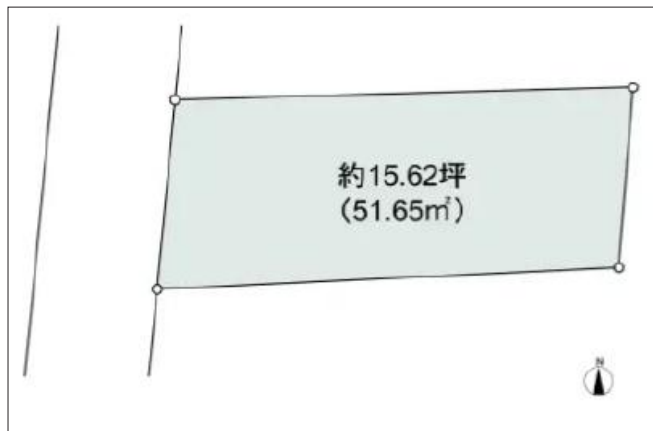

豊中・宝塚・伊丹・池田・箕面・川西

マンション・一戸建て探しからリフォームの事まで

北摂阪神不動産ナビ

ネクサスジャパン

豊中市桜の町 土地 1,180万円

写真

間取り図

写真

物件の地図

物件種目	土地		
物件No.	49399		
所在地	大阪府豊中市桜の町2丁目		
価格	1,180万円	月々支払額	33,310円 <small>※1</small>

土地面積	51.65㎡(15.62坪)	坪単価	
小学校区	桜井谷東小学校	中学校区	第二中学校

建ぺい率	60%	容積率	200%
都市計画	市街化区域	用途地域	第二種中高層住居専用
地目	宅地	現況	居住中

交通	大阪モノレール本線柴原阪大前駅から徒歩10分
接道状況	
設備	
周辺環境	
セールスポイント	
備考	