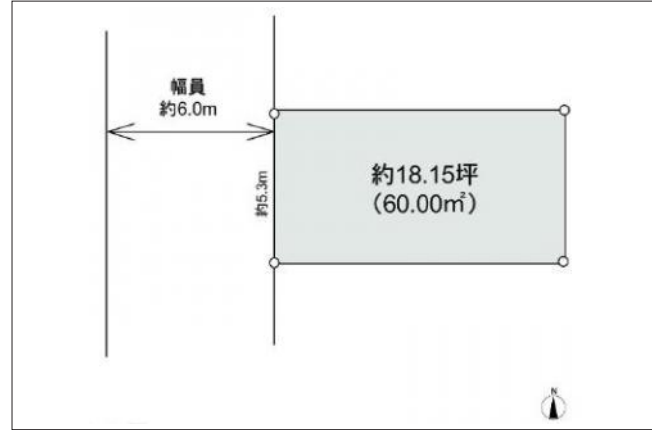

宝塚市安倉中 土地 1,280万円

写真

間取り図

写真

物件の地図

| | | | |
|-------|--------------|-------|---------------------------|
| 物件種目 | 土地 | | |
| 物件No. | 50505 | | |
| 所在地 | 兵庫県宝塚市安倉中4丁目 | | |
| 価格 | 1,280万円 | 月々支払額 | 36,133円 <small>※1</small> |

| | | | |
|------|----------------|------|-------|
| 土地面積 | 60.00㎡(18.15坪) | 坪単価 | |
| 小学校区 | 安倉小学校 | 中学校区 | 安倉中学校 |

| | | | |
|------|-------|------|------------|
| 建ぺい率 | 60% | 容積率 | 200% |
| 都市計画 | 市街化区域 | 用途地域 | 第一種中高層住居専用 |
| 地目 | 宅地 | 現況 | 居住中 |

| | |
|----------|------------------------------|
| 交通 | 阪急宝塚本線宝塚駅バス乗車13分、安倉小学校前停徒歩3分 |
| 接道状況 | 西側：幅員6m 公道に5.3m接面 |
| 設備 | |
| 周辺環境 | |
| セールスポイント | |
| 備考 | |

この物件の詳細情報は・・・ http://www.nexus-japan.jp/estate/details_112029.html