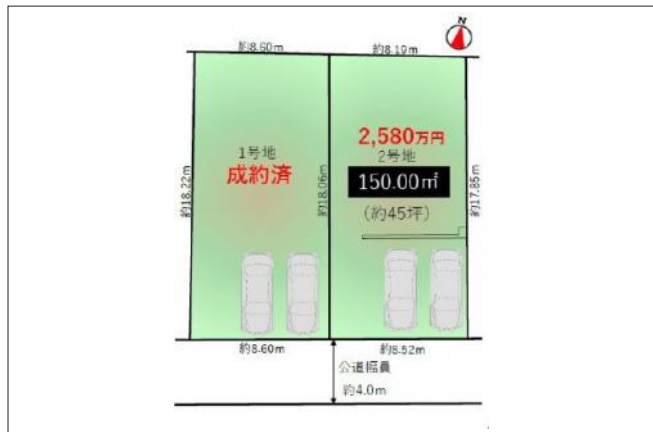

宝塚市泉ガ丘 土地 2,580万円

写真

間取り図

写真

物件の地図

物件種目	土地		
物件No.	50512		
所在地	兵庫県宝塚市泉ガ丘11		
価格	2,580万円	月々支払額	72,830円 <small>※1</small>

土地面積	150.00㎡(45.38坪)	坪単価	
小学校区	売布小学校	中学校区	宝塚中学校

建ぺい率	50%	容積率	100%
都市計画	市街化区域	用途地域	第一種低層住居専用
地目	宅地	現況	居住中

交通	阪急宝塚本線売布神社駅から徒歩11分
接道状況	南側：幅員4m
設備	
周辺環境	
セールスポイント	
備考	上下水管有。ガス管引込予定。

この物件の詳細情報は・・・ http://www.nexus-japan.jp/estate/details_112036.html

1 全額借入、35年返済、変動金利1%の場合
2 状況によっては契約済、または価格に変動が生じる場合がございますので、あらかじめご了承くださいませ。