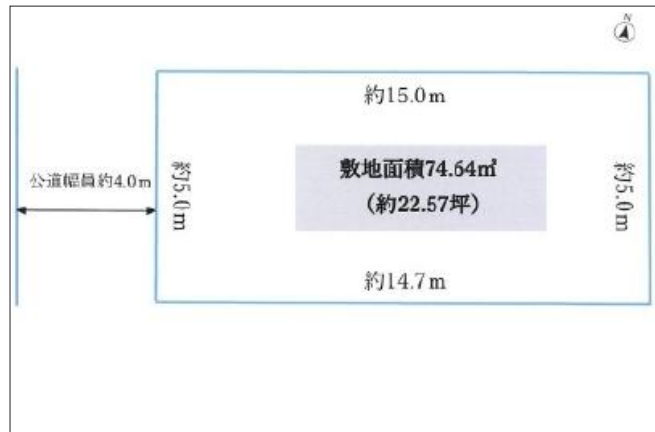

伊丹市荒牧南 土地 1,380万円

写真

写真

間取り図

物件の地図

物件種目	土地		
物件No.	50579		
所在地	兵庫県伊丹市荒牧南4丁目		
価格	1,380万円	月々支払額	38,956円 <small>※1</small>

土地面積	74.64㎡(22.58坪)	坪単価	
小学校区	天神川小学校	中学校区	荒牧中学校

建ぺい率	60%	容積率	200%
都市計画	市街化区域	用途地域	第一種中高層住居専用
地目	宅地	現況	

交通	JR福知山線中山寺駅から徒歩22分
接道状況	南西側：幅員4m
設備	
周辺環境	
セールスポイント	
備考	

この物件の詳細情報は・・・ http://www.nexus-japan.jp/estate/details_112048.html

1 全額借入、35年返済、変動金利1%の場合
2 状況によっては契約済、または価格に変動が生じる場合がございますので、あらかじめご了承くださいませ。