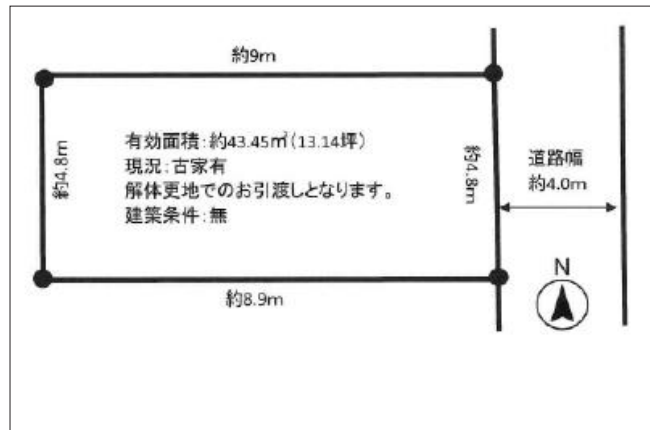

豊中市北条町 土地 1,180万円

写真

間取り図

写真

物件の地図

物件種目	土地		
物件No.	50933		
所在地	大阪府豊中市北条町4丁目		
価格	1,180万円	月々支払額	33,310円 <small>※1</small>

土地面積	62.75㎡(18.98坪)	坪単価	
小学校区	北条小学校	中学校区	第十六中学校

建ぺい率	60%	容積率	200%
都市計画	市街化区域	用途地域	第一種中高層住居専用
地目	宅地	現況	

交通	北大阪急行電鉄江坂駅から徒歩16分
接道状況	東側：幅員4m 私道に4.8m接面
設備	
周辺環境	
セールスポイント	
備考	解体更地渡し

この物件の詳細情報は・・・ http://www.nexus-japan.jp/estate/details_112159.html

1 全額借入、35年返済、変動金利1%の場合
 2 状況によっては契約済、または価格に変動が生じる場合がございますので、あらかじめご了承くださいませ。