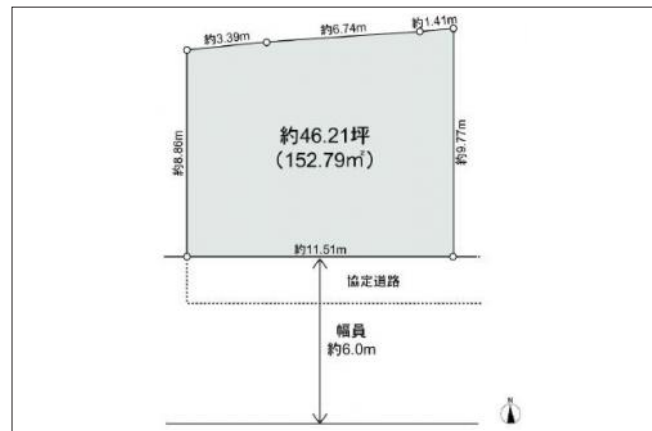

川西市東多田 土地 2,280万円

写真

写真

間取り図

物件の地図

| | | | |
|-------|--------------|-------|---------------------------|
| 物件種目 | 土地 | | |
| 物件No. | 50955 | | |
| 所在地 | 兵庫県川西市東多田3丁目 | | |
| 価格 | 2,280万円 | 月々支払額 | 64,362円 <small>※1</small> |

| | | | |
|------|-----------------|------|-------|
| 土地面積 | 152.79㎡(46.22坪) | 坪単価 | |
| 小学校区 | 多田東小学校 | 中学校区 | 多田中学校 |

| | | | |
|------|-------|------|------------|
| 建ぺい率 | 60% | 容積率 | 200% |
| 都市計画 | 市街化区域 | 用途地域 | 第二種中高層住居専用 |
| 地目 | 宅地 | 現況 | 居住中 |

| | |
|----------|-------------------|
| 交通 | 能勢電鉄妙見線多田駅から徒歩10分 |
| 接道状況 | 東側：幅員4.2m 公道に2m接面 |
| 設備 | |
| 周辺環境 | |
| セールスポイント | |
| 備考 | |

この物件の詳細情報は・・・ http://www.nexus-japan.jp/estate/details_112171.html