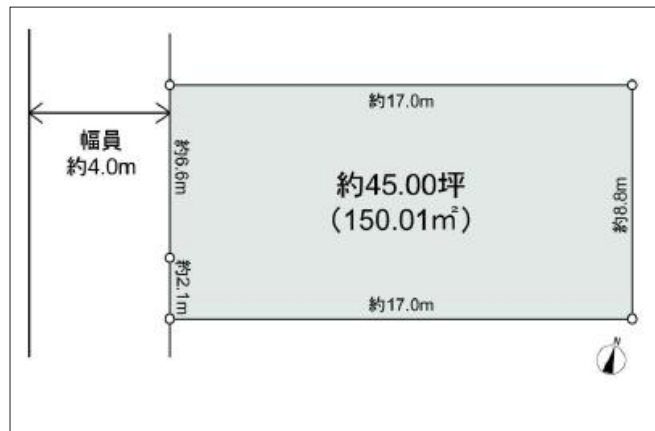

宝塚市泉ガ丘 土地 2,580万円

写真

間取り図

写真

物件の地図

物件種目	土地		
物件No.	51638		
所在地	兵庫県宝塚市泉ガ丘8		
価格	2,580万円	月々支払額	72,830円 <small>※1</small>

土地面積	150.01㎡(45.38坪)	坪単価	
小学校区	売布小学校	中学校区	宝塚中学校

建ぺい率	50%	容積率	100%
都市計画	市街化区域	用途地域	第一種低層住居専用
地目	宅地	現況	居住中

交通	阪急宝塚本線売布神社駅から徒歩11分
接道状況	東側：幅員4m
設備	
周辺環境	
セールスポイント	
備考	上下水管・ガス管引込有。 駐車場部分造成済
この物件の詳細情報は・・・ <a href="http://www.nexus-japan.jp/estate/details_112359.html">http://www.nexus-japan.jp/estate/details_112359.html</a>	