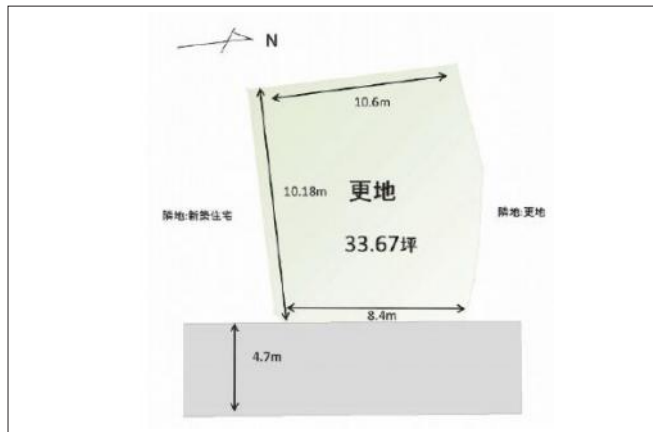

## 川西市滝山町 土地 2,480万円

写真

間取り図

写真

物件の地図

物件種目	土地		
物件No.	52875		
所在地	兵庫県川西市滝山町10		
価格	2,480万円	月々支払額	70,007円 <small>※1</small>

土地面積	111.31㎡(33.67坪)	坪単価	
小学校区	川西北小学校	中学校区	川西中学校

建ぺい率	60%	容積率	200%
都市計画	市街化区域	用途地域	第一種住居
地目	宅地	現況	居住中

交通	能勢電鉄妙見線滝山駅から徒歩2分
接道状況	東側：幅員4.7m 私有に8.4m接面
設備	
周辺環境	
セールスポイント	
備考	

この物件の詳細情報は・・・ [http://www.nexus-japan.jp/estate/details\\_112690.html](http://www.nexus-japan.jp/estate/details_112690.html)

1 全額借入、35年返済、変動金利1%の場合  
 2 状況によっては契約済、または価格に変動が生じる場合がございますので、あらかじめご了承くださいませ。