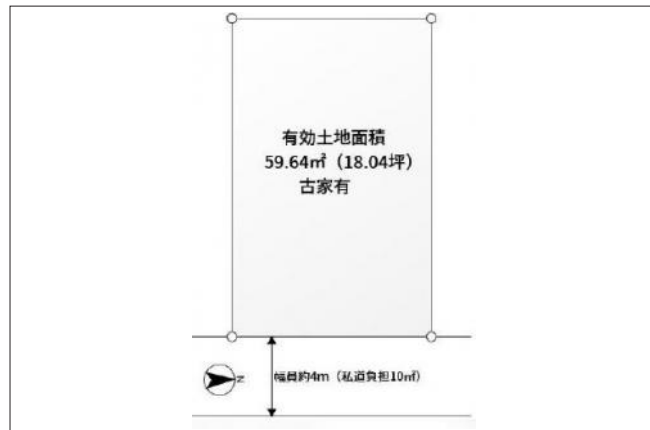

豊中市小曽根 土地 1,620万円

写真

間取り図

写真

物件の地図

| | | | |
|-------|--------------|-------|---------------------------|
| 物件種目 | 土地 | | |
| 物件No. | 53842 | | |
| 所在地 | 大阪府豊中市小曽根2丁目 | | |
| 価格 | 1,620万円 | 月々支払額 | 45,731円 <small>※1</small> |

| | | | |
|------|----------------|------|--------|
| 土地面積 | 59.64㎡(18.04坪) | 坪単価 | |
| 小学校区 | 小曽根小学校 | 中学校区 | 第十六中学校 |

| | | | |
|------|-------|------|------------|
| 建ぺい率 | 60% | 容積率 | 200% |
| 都市計画 | 市街化区域 | 用途地域 | 第一種中高層住居専用 |
| 地目 | 宅地 | 現況 | |

| | |
|----------|--------------------|
| 交通 | 阪急宝塚本線服部天神駅から徒歩14分 |
| 接道状況 | 東側：幅員4m 私道に5m接面 |
| 設備 | |
| 周辺環境 | |
| セールスポイント | |
| 備考 | |

この物件の詳細情報は・・・ http://www.nexus-japan.jp/estate/details_112971.html