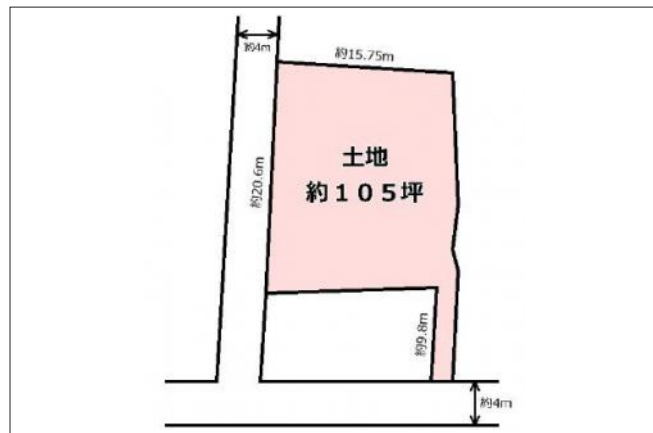

宝塚市長寿ガ丘 土地 700万円

写真

間取り図

写真

物件の地図

物件種目	土地		
物件No.	24904		
所在地	兵庫県宝塚市長寿ガ丘15		
価格	700万円	月々支払額	19,760円 <small>※1</small>

土地面積	347.60㎡(105.15坪)	坪単価	
小学校区	宝塚第一小学校	中学校区	光が丘中学校

建ぺい率	50%	容積率	100%
都市計画	市街化区域	用途地域	第一種低層住居専用
地目	宅地	現況	

交通	阪急宝塚線宝塚駅から徒歩21分
接道状況	南側：幅員4m 公道に2m接面
設備	
周辺環境	
セールスポイント	
備考	

この物件の詳細情報は・・・ http://www.nexus-japan.jp/estate/details_I4856.html

1 全額借入、35年返済、変動金利1%の場合
 2 状況によっては契約済、または価格に変動が生じる場合がございますので、あらかじめご了承くださいませ。