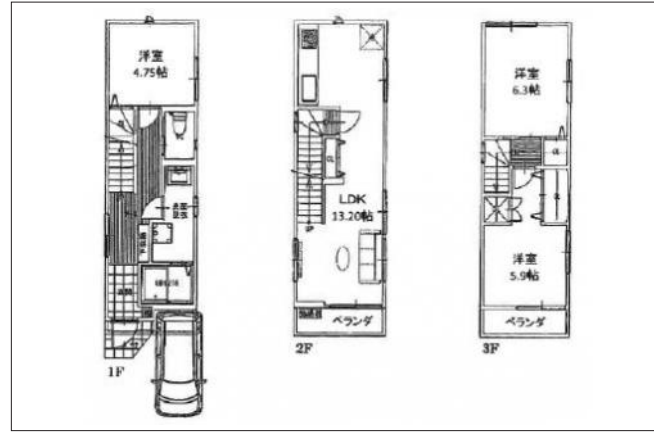

豊中・宝塚・伊丹・池田・箕面・川西

マンション・一戸建て探しからリフォームの事まで

北摂阪神不動産ナビ リビングアドバイザー認定
nexus ネクスジャパン

豊中市庄本町 新築戸建 2,680万円

写真

写真

間取り図

物件の地図

物件種目	新築戸建		
物件No.	50448		
所在地	大阪府豊中市庄本町1丁目		
価格	2,680万円	月々支払額	75,653円 ※1

土地面積	44.05㎡(13.33坪)	建物面積	78.95㎡(23.88坪)
構造	木造	階数	地上3階
間取り	3LDK	築年月	2024年7月
小学校区	庄内西小学校	中学校区	第七中学校

建ぺい率	60%	容積率	200%
都市計画	市街化区域	用途地域	準工業
地目	宅地	現況	

交通	阪急神戸本線神崎川駅から徒歩19分
接道状況	東側：幅員7m
設備	
周辺環境	
セールスポイント	
備考	

この物件の詳細情報は・・・ <http://www.nexus-japan.jp/estate/details_n8416.html>

1 全額借入、35年返済、変動金利1%の場合
2 状況によっては契約済、または価格に変動が生じる場合がございますので、あらかじめご了承くださいませ。

株式会社ネクサスジャパン TEL:0800-222-6677