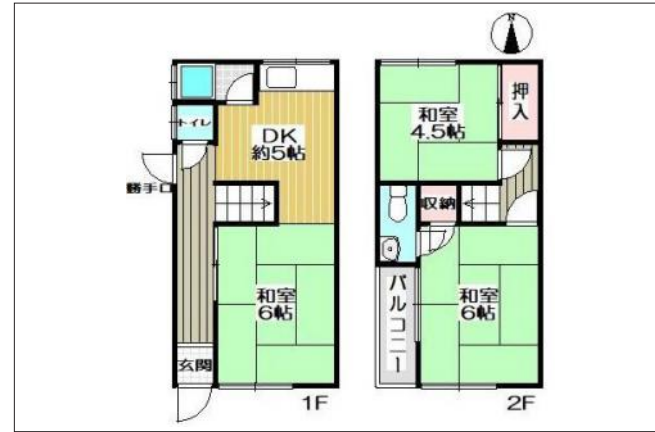

川西市霞ヶ丘 中古戸建 300万円

写真

間取り図

写真

物件の地図

物件種目	中古戸建		
物件No.	52899		
所在地	兵庫県川西市霞ヶ丘2丁目		
価格	300万円	月々支払額	8,469円 <small>※1</small>

土地面積	47.17㎡(14.27坪)	建物面積	49.67㎡(15.03坪)
構造	木造	階数	地上2階
間取り	3DK	築年月	1968年7月
小学校区	桜が丘小学校	中学校区	川西中学校

建ぺい率	60%	容積率	150%
都市計画	市街化区域	用途地域	第一種低層住居専用
地目	宅地	現況	空

交通	阪急宝塚本線川西能勢口駅から徒歩12分
接道状況	南側：幅員3.7m
設備	
周辺環境	
セールスポイント	
備考	
この物件の詳細情報は・・・ <a href="http://www.nexus-japan.jp/estate/details_u15518.html">http://www.nexus-japan.jp/estate/details_u15518.html</a>	