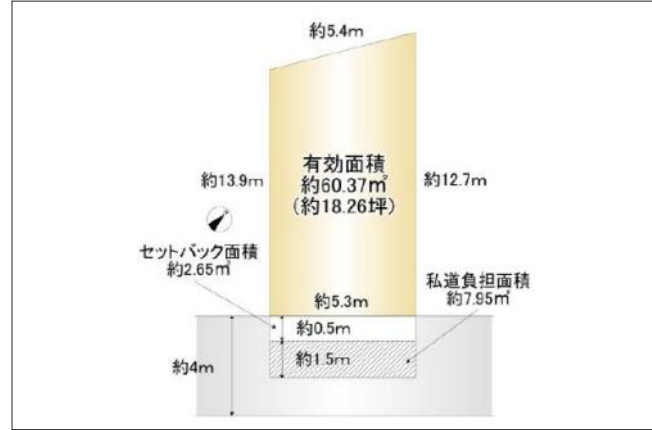

豊中市千成町 土地 1,180万円

写真

間取り図

写真

物件の地図

物件種目	土地		
物件No.	43561		
所在地	大阪府豊中市千成町3丁目		
価格	1,180万円	月々支払額	33,310円 <small>※1</small>

土地面積	60.37㎡(18.26坪)	坪単価	
小学校区	千成小学校	中学校区	第七中学校

建ぺい率	60%	容積率	200%
都市計画	市街化区域	用途地域	準工業
地目	宅地	現況	居住中

交通	阪急神戸本線神崎川駅から徒歩8分
接道状況	南東側：幅員3.5m 私道に5.3m接面
設備	
周辺環境	
セールスポイント	
備考	ガス引込無し
この物件の詳細情報は・・・ http://www.nexus-japan.jp/estate/details_110218.html	

1 全額借入、35年返済、変動金利1%の場合
 2 状況によっては契約済、または価格に変動が生じる場合がございますので、あらかじめご了承くださいませ。