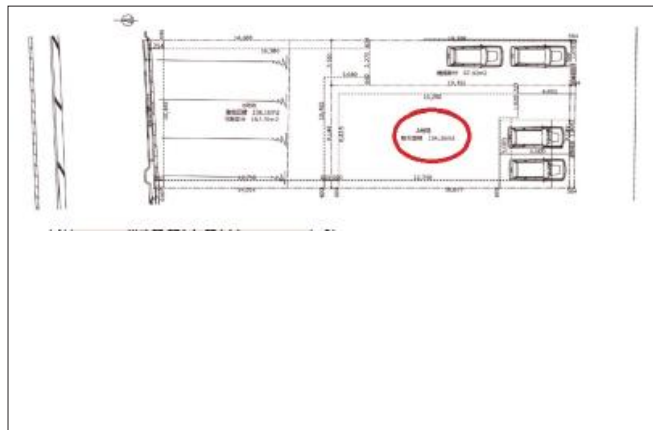

宝塚市仁川北 土地 4,755万円

写真

間取り図

写真

物件の地図

物件種目	土地		
物件No.	52942		
所在地	兵庫県宝塚市仁川北1丁目		
価格	4,755万円	月々支払額	134,227円 <small>※1</small>

土地面積	154.26㎡(46.66坪)	坪単価	
小学校区	仁川小学校	中学校区	宝塚第一中学校

建ぺい率	60%	容積率	200%
都市計画	市街化区域	用途地域	第一種中高層住居専用
地目	宅地	現況	居住中

交通	阪急今津線仁川駅から徒歩10分
接道状況	南側：幅員5.1m
設備	
周辺環境	
セールスポイント	
備考	

この物件の詳細情報は・・・ [http://www.nexus-japan.jp/estate/details\\_112722.html](http://www.nexus-japan.jp/estate/details_112722.html)

1 全額借入、35年返済、変動金利1%の場合  
 2 状況によっては契約済、または価格に変動が生じる場合がございますので、あらかじめご了承くださいませ。