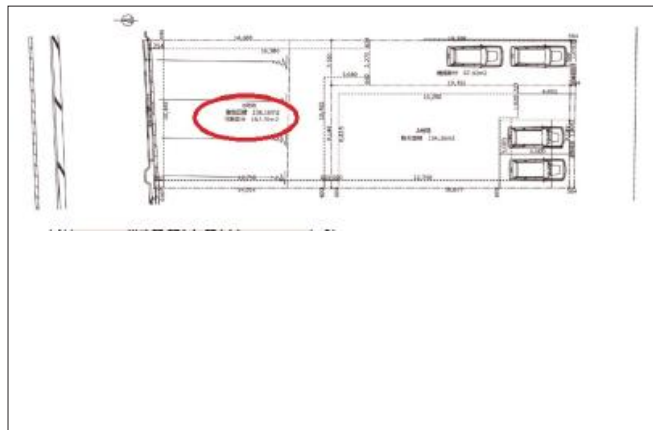

宝塚市仁川北 土地 4,890万円

写真

間取り図

写真

物件の地図

|       |              |       |                            |
|-------|--------------|-------|----------------------------|
| 物件種目  | 土地           |       |                            |
| 物件No. | 52943        |       |                            |
| 所在地   | 兵庫県宝塚市仁川北1丁目 |       |                            |
| 価格    | 4,890万円      | 月々支払額 | 138,038円 <small>※1</small> |

|      |                 |      |         |
|------|-----------------|------|---------|
| 土地面積 | 234.88㎡(71.05坪) | 坪単価  |         |
| 小学校区 | 仁川小学校           | 中学校区 | 宝塚第一中学校 |

|      |       |      |            |
|------|-------|------|------------|
| 建ぺい率 | 60%   | 容積率  | 200%       |
| 都市計画 | 市街化区域 | 用途地域 | 第一種中高層住居専用 |
| 地目   | 宅地    | 現況   | 居住中        |