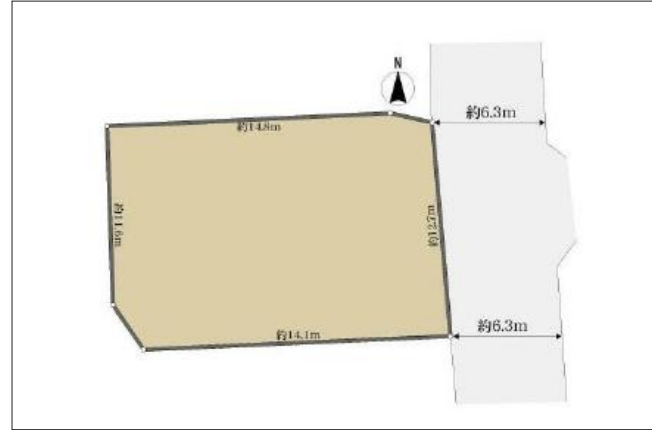

宝塚市売布山手町 土地 2,500万円

📷 写真

📐 間取り図

📷 写真

📍 物件の地図

物件種目	土地		
物件No.	53282		
所在地	兵庫県宝塚市売布山手町3		
価格	2,500万円	月々支払額	70,572円 <small>※1</small>

土地面積	209.81㎡(63.47坪)	坪単価	
小学校区	売布小学校	中学校区	宝塚中学校
建ぺい率	50%	容積率	100%
都市計画	市街化区域	用途地域	第一種低層住居専用
地目	宅地	現況	

交通	阪急宝塚本線売布神社駅から徒歩9分
接道状況	東側：幅員6.3m 公道に12.7m接面
設備	
周辺環境	
セールスポイント	
備考	

この物件の詳細情報は・・・ http://www.nexus-japan.jp/estate/details_112803.html

1 全額借入、35年返済、変動金利1%の場合
 2 状況によっては契約済、または価格に変動が生じる場合がございますので、あらかじめご了承くださいませ。