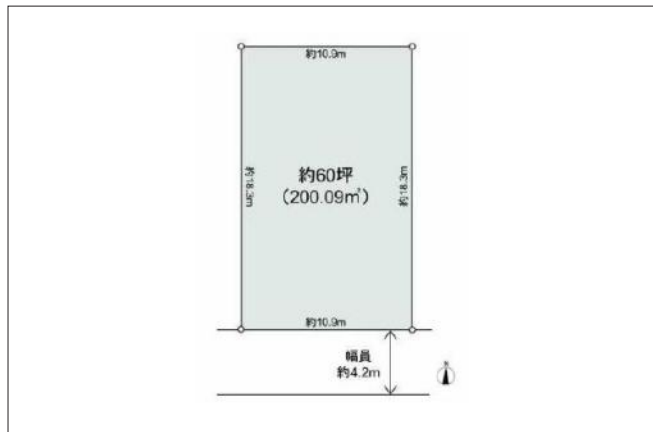

宝塚市泉が丘 土地 2,880万円

📷 写真

🗺️ 間取り図

📷 写真

📍 物件の地図

物件種目	土地		
物件No.	53299		
所在地	兵庫県宝塚市泉が丘4		
価格	2,880万円	月々支払額	81,299円 <small>※1</small>

土地面積	200.09㎡(60.53坪)	坪単価	
小学校区	売布小学校	中学校区	宝塚中学校

建ぺい率	50%	容積率	100%
都市計画	市街化区域	用途地域	第一種低層住居専用
地目	宅地	現況	

交通	阪急宝塚本線売布神社駅から徒歩9分
接道状況	南側：幅員4.2m 公道に10.92m接面
設備	
周辺環境	
セールスポイント	
備考	上下水道館・ガス管引込予定。 更地渡し
この物件の詳細情報は・・・ http://www.nexus-japan.jp/estate/details_112814.html	

1 全額借入、35年返済、変動金利1%の場合
 2 状況によっては契約済、または価格に変動が生じる場合がございますので、あらかじめご了承くださいませ。