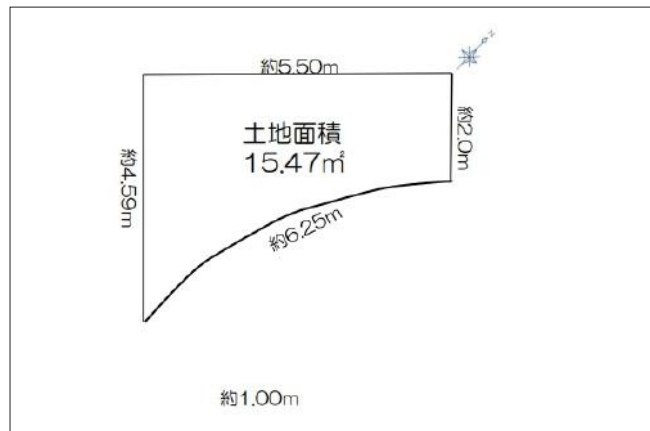

伊丹市千僧 土地 1,180万円

写真

間取り図

写真

物件の地図

物件種目	土地		
物件No.	53688		
所在地	兵庫県伊丹市千僧1丁目		
価格	1,180万円	月々支払額	33,310円 <small>※1</small>

土地面積	15.47㎡(4.68坪)	坪単価	
小学校区	稲野小学校	中学校区	西中学校

建ぺい率	60%	容積率	200%
都市計画	市街化区域	用途地域	
地目	宅地	現況	

交通	阪急伊丹線伊丹駅から徒歩21分
接道状況	
設備	
周辺環境	
セールスポイント	
備考	用途地域:第二種住居地域、準住居地域 水路占有許可を取っていないため 建物の建築は出来ません。
この物件の詳細情報は・・・ http://www.nexus-japan.jp/estate/details_112920.html	

1 全額借入、35年返済、変動金利1%の場合
 2 状況によっては契約済、または価格に変動が生じる場合がございますので、あらかじめご了承くださいませ。