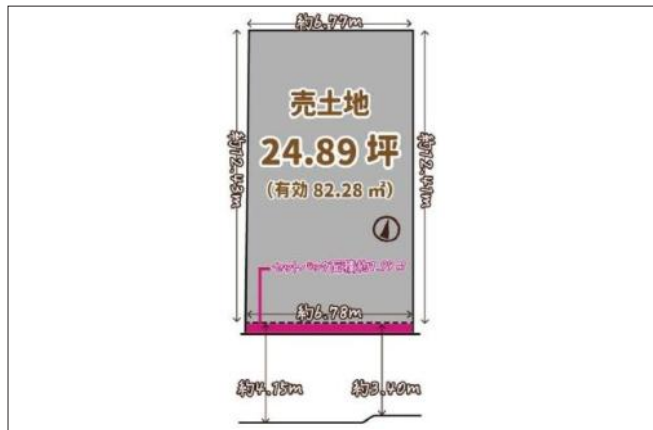

宝塚市美幸町 土地 2,198万円

写真

間取り図

写真

物件の地図

物件種目	土地		
物件No.	53768		
所在地	兵庫県宝塚市美幸町7		
価格	2,198万円	月々支払額	62,047円 <small>※1</small>

土地面積	83.76㎡(25.34坪)	坪単価	
小学校区	高司小学校	中学校区	高司中学校

建ぺい率	60%	容積率	200%
都市計画	市街化区域	用途地域	第一種住居
地目	宅地	現況	居住中

交通	阪急今津線仁川駅から徒歩30分
接道状況	南側：幅員3.4m 公道に6.7m接面
設備	
周辺環境	
セールスポイント	
備考	

この物件の詳細情報は・・・ [http://www.nexus-japan.jp/estate/details\\_112957.html](http://www.nexus-japan.jp/estate/details_112957.html)

1 全額借入、35年返済、変動金利1%の場合  
 2 状況によっては契約済、または価格に変動が生じる場合がございますので、あらかじめご了承くださいませ。