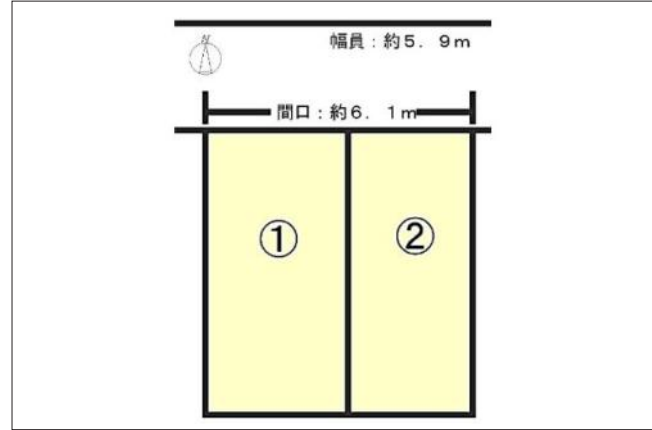

豊中市庄内幸町 土地 2,380万円

写真

間取り図

写真

物件の地図

物件種目	土地		
物件No.	54037		
所在地	大阪府豊中市庄内幸町2丁目		
価格	2,380万円	月々支払額	67,184円 <small>※1</small>

土地面積	71.72㎡(21.70坪)	坪単価	
小学校区	庄内さくら学園小学校	中学校区	庄内さくら学園中学校

建ぺい率	60%	容積率	200%
都市計画	市街化区域	用途地域	第一種住居
地目	宅地	現況	

交通	阪急宝塚本線庄内駅から徒歩9分
接道状況	北側：幅員5.9m 公道に6.1m接面
設備	
周辺環境	
セールスポイント	
備考	
この物件の詳細情報は・・・ http://www.nexus-japan.jp/estate/details_113023.html	

1 全額借入、35年返済、変動金利1%の場合
 2 状況によっては契約済、または価格に変動が生じる場合がございますので、あらかじめご了承くださいませ。