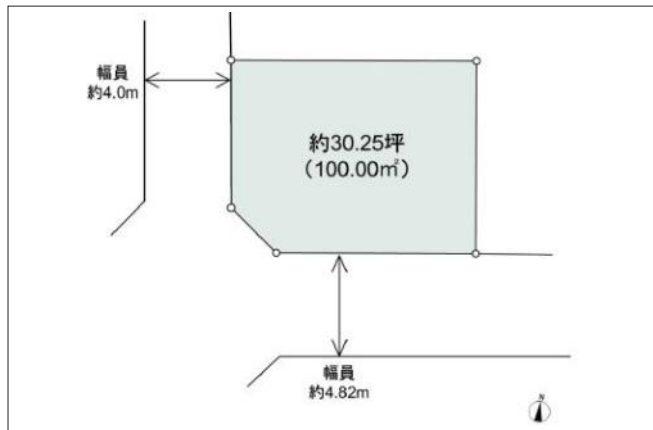

伊丹市松ヶ丘 土地 3,080万円

写真

間取り図

写真

物件の地図

物件種目	土地		
物件No.	54127		
所在地	兵庫県伊丹市松ヶ丘2		
価格	3,080万円	月々支払額	86,944円 <small>※1</small>

土地面積	100.00㎡(30.25坪)	坪単価	
小学校区	稲野小学校	中学校区	西中学校

建ぺい率	60%	容積率	150%
都市計画	市街化区域	用途地域	第二種低層住居専用
地目	宅地	現況	居住中

交通	阪急伊丹線伊丹駅から徒歩35分
接道状況	西側：幅員4m
設備	
周辺環境	
セールスポイント	
備考	

この物件の詳細情報は・・・ http://www.nexus-japan.jp/estate/details_113045.html

1 全額借入、35年返済、変動金利1%の場合
 2 状況によっては契約済、または価格に変動が生じる場合がございますので、あらかじめご了承くださいませ。