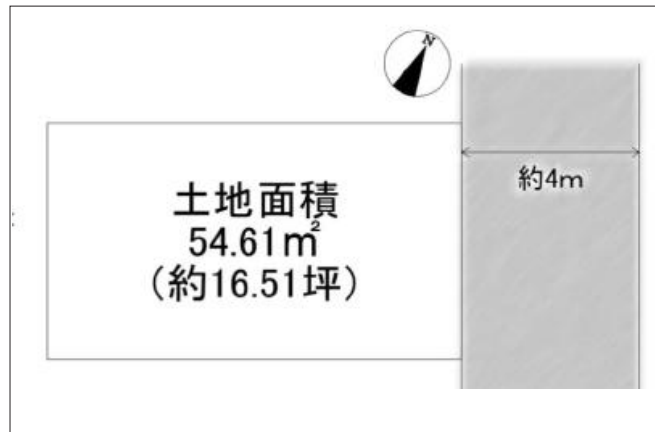

豊中市庄内幸町 土地 1,680万円

写真

間取り図

写真

物件の地図

物件種目	土地		
物件No.	54260		
所在地	大阪府豊中市庄内幸町3丁目		
価格	1,680万円	月々支払額	47,424円 <small>※1</small>

土地面積	54.61m ² (16.52坪)	坪単価	
小学校区	庄内小学校	中学校区	庄内さくら学園中学校

建ぺい率	60%	容積率	200%
都市計画	市街化区域	用途地域	第一種住居
地目	宅地	現況	空家

交通	阪急宝塚本線庄内駅から徒歩9分
接道状況	東側：幅員4m
設備	
周辺環境	
セールスポイント	
備考	

この物件の詳細情報は・・・ http://www.nexus-japan.jp/estate/details_113087.html

1 全額借入、35年返済、変動金利1%の場合
2 状況によっては契約済、または価格に変動が生じる場合がございますので、あらかじめご了承くださいませ。