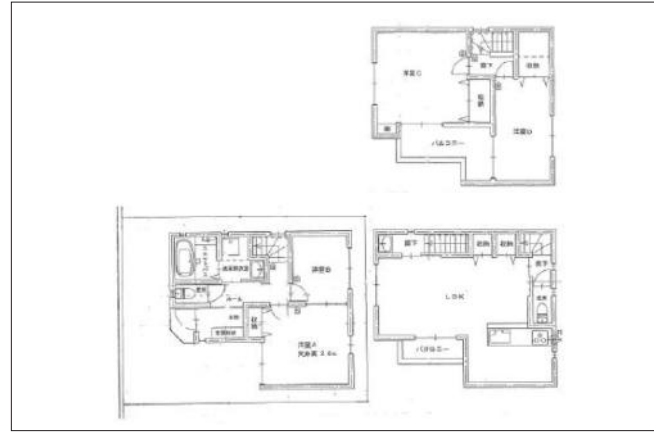

豊中市庄内幸町 新築戸建 3,980万円

写真

写真

間取り図

物件の地図

物件種目	新築戸建		
物件No.	53663		
所在地	大阪府豊中市庄内幸町3丁目		
価格	3,980万円	月々支払額	112,350円 <small>※1</small>

土地面積	65.83㎡(19.91坪)	建物面積	95.36㎡(28.85坪)
構造	木造	階数	地上3階
間取り	4LDK	築年月	
小学校区	庄内さくら学園小学校	中学校区	庄内さくら学園中学校

建ぺい率	60%	容積率	200%
都市計画	市街化区域	用途地域	第一種住居
地目	宅地	現況	未完成

交通	阪急宝塚本線庄内駅から徒歩9分
接道状況	西側：幅員4m 私道に7.1m接面
設備	
周辺環境	
セールスポイント	
備考	別途外構費用要

この物件の詳細情報は・・・ http://www.nexus-japan.jp/estate/details_n8865.html

- 1 全額借入、35年返済、変動金利1%の場合
- 2 状況によっては契約済、または価格に変動が生じる場合がございますので、あらかじめご了承くださいませ。