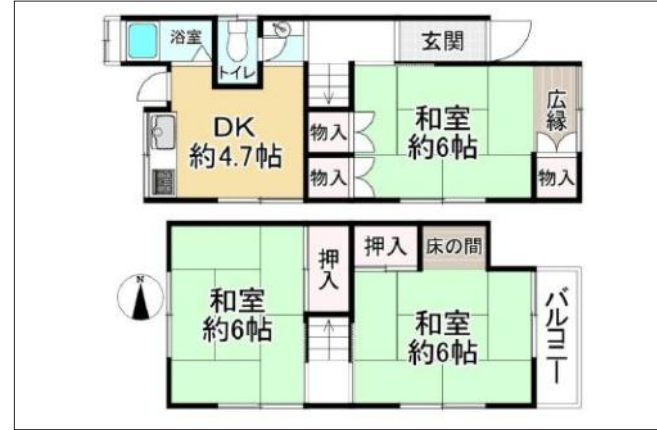

豊中・宝塚・伊丹・池田・箕面・川西

マンション・戸建て探しからリフォームの事まで

北摂阪神不動産ナビ マイナビグループ
nexusネクサスジャパン

豊中市庄内幸町 中古戸建 1,780万円

写真

間取り図

写真

物件の地図

物件種目	中古戸建		
物件No.	54280		
所在地	大阪府豊中市庄内幸町3丁目		
価格	1,780万円	月々支払額	50,247円 <small>※1</small>

土地面積	54.61㎡(16.52坪)	建物面積	53.54㎡(16.20坪)
構造	木造	階数	地上2階
間取り	3DK	築年月	1973年3月
小学校区	庄内さくら学園小学校	中学校区	庄内さくら学園中学校

建ぺい率	60%	容積率	200%
都市計画	市街化区域	用途地域	第一種住居
地目	宅地	現況	空

交通	阪急宝塚本線庄内駅から徒歩9分
接道状況	東側：幅員4m
設備	
周辺環境	
セールスポイント	
備考	

この物件の詳細情報は・・・ http://www.nexus-japan.jp/estate/details_u15931.html

1 全額借入、35年返済、変動金利1%の場合
2 状況によっては契約済、または価格に変動が生じる場合がございますので、あらかじめご了承くださいませ。

株式会社ネクサスジャパン TEL:0800-222-6677